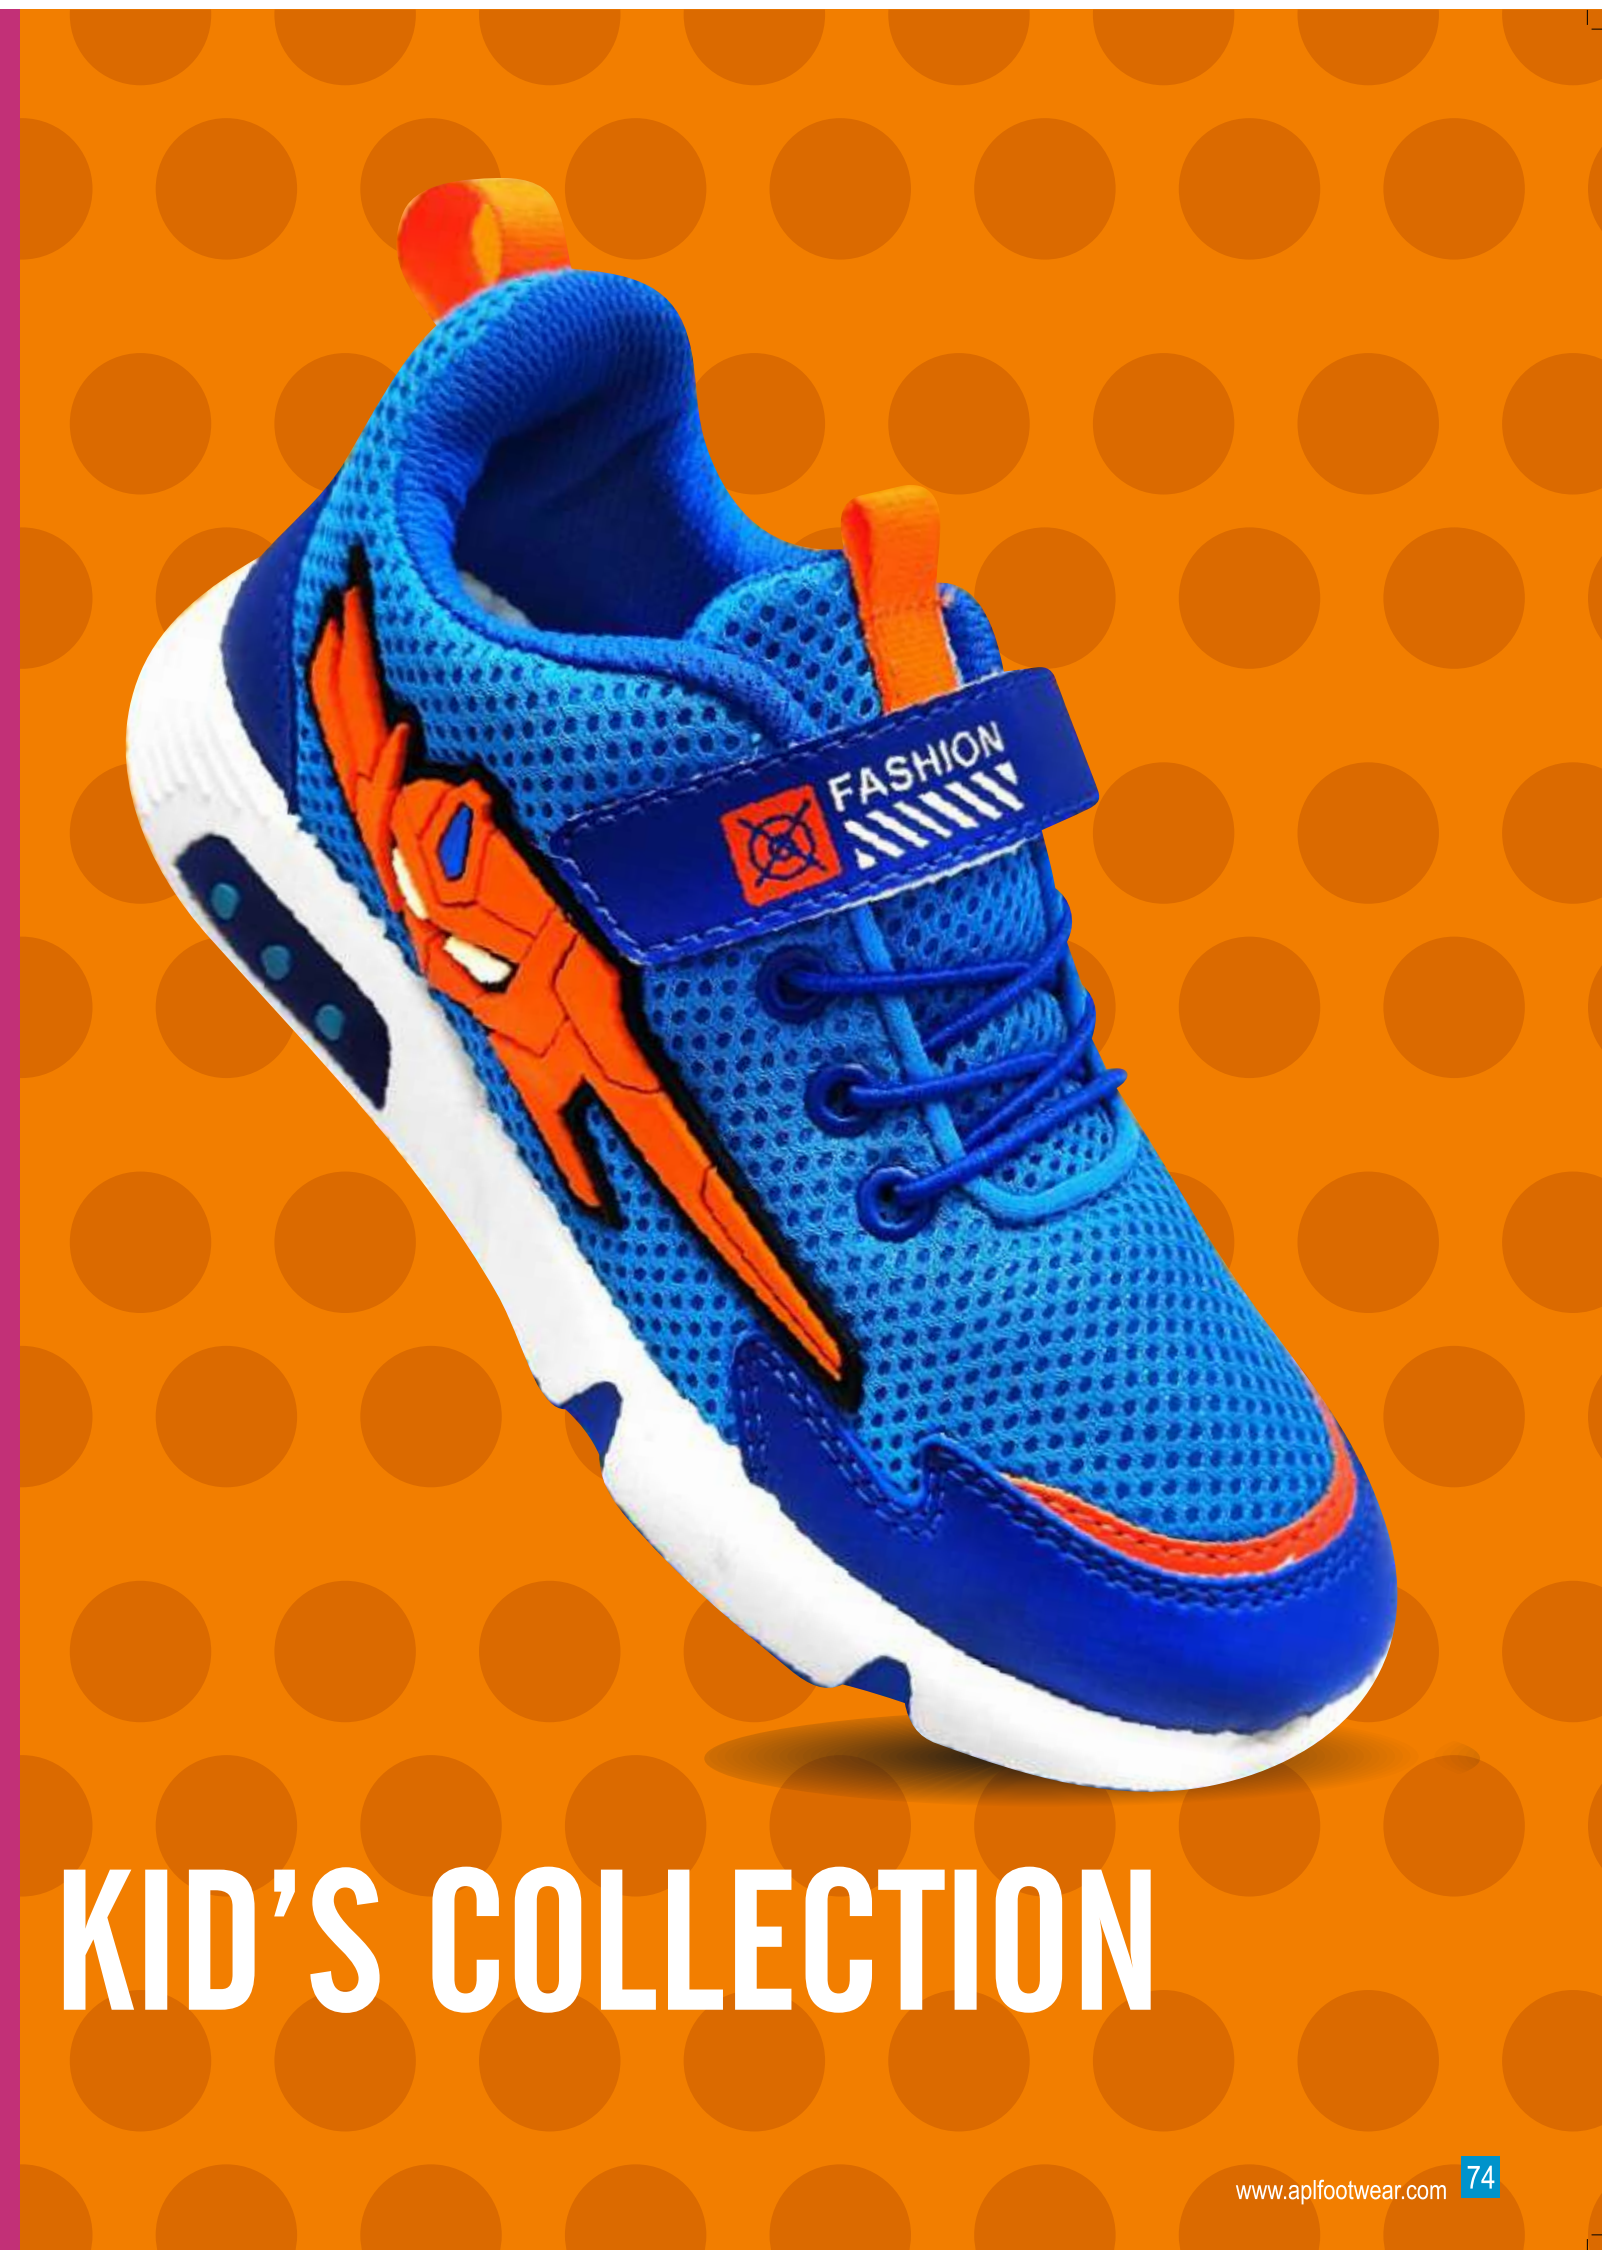

GRY

G BLUE

**MS-01-109**

SIZE : 6-10 | MRP:- 799/-

BLK

D GRY

MS-02-105

SIZE : 6-10 | MRP:- 649/-

BLK

L GRY

N BLUE

MS-02-107

SIZE : 6-10 | MRP:- 699/-

BEG

OLV

MS-02-111

SIZE : 6-10 | MRP:- 669/-

**Masti Kar  
Befikar**

**KID'S COLLECTION**

**KID'S COLLECTION**

**R BLUE/GRN**

**KS-01**

SIZE : 11-3 | MRP:- 649/-

**BLK/RED**